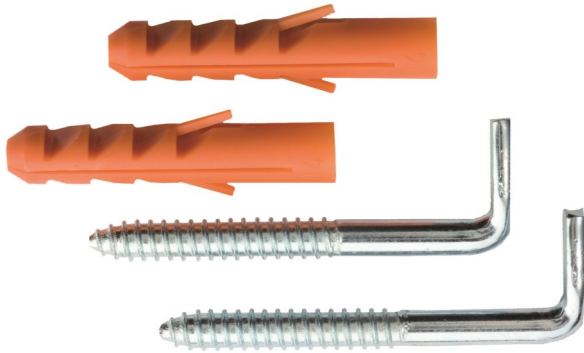

No. 7080 elbow 90°

Size	Item No.
1/2"	7120 07 0012 T
3/4"	7120 07 0034 T
1"	7120 07 0100 T

No. 7120 tee

Size	Item No.
1/2"m x 3/4"f	7130 07 1234 T
3/8"m x 1/2"f	7130 07 3812 T

No. 7130 reducer

No. 5771 fixing set for water boiler