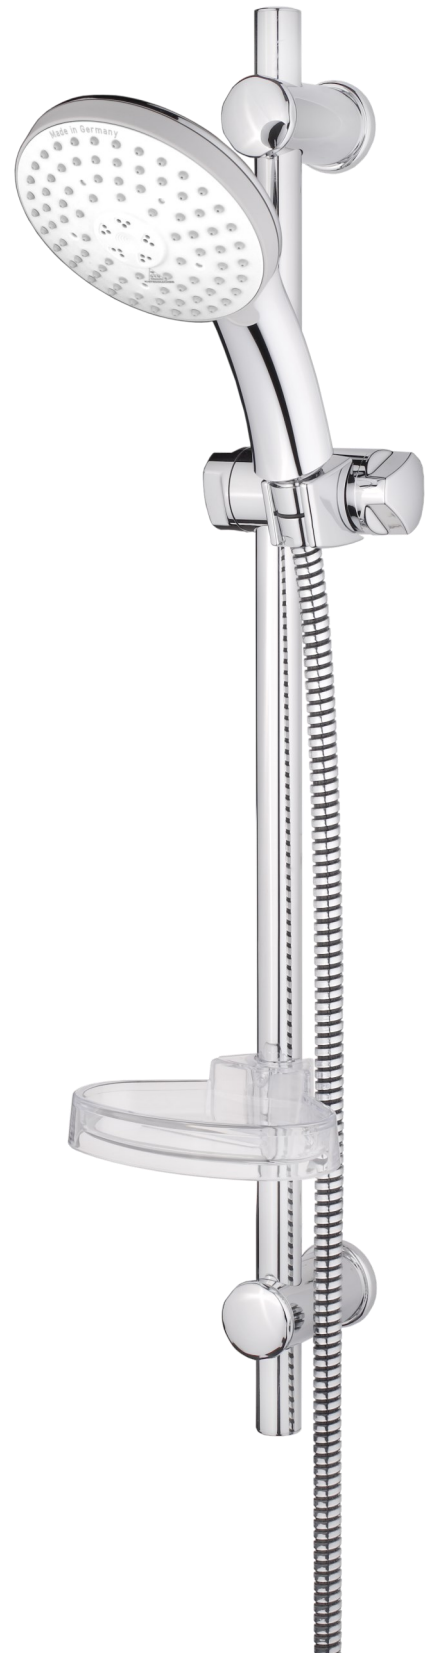

KISTENMACHER

ASTRA

No. 3300
HAMMOUR shower set

No. 3301
HAMMOUR handshower set

No. 3302
HAMMOUR handshower

KISTENMACHER

HAMMOUR

No. 3701
MARLIN handshower set

No. 3702
MARLIN handshower

No. 3700
MARLIN shower set

KISTENMACHER

MARLIN

No. 3400
MANTA shower set

No. 3401
MANTA handshower set

No. 3402
MANTA handshower

KISTENMACHER

MANTA

No. 2139 070K 017

PEARL Shower tower

- 3-way rain shower, 180 mm
- 3-way hand shower
- duplex selection valve

No. 5133 c.p. metal hose,
hexagonal nut x hexagonal nut

Size	Item No.
30 cm	5133 12 0030
45 cm	5133 12 0045
60 cm	5133 12 0060
90 cm	5133 12 0090
100 cm	5133 12 0100
120 cm	5133 12 0120
150 cm	5133 12 0150
175 cm	5133 12 0175
200 cm	5133 12 0200