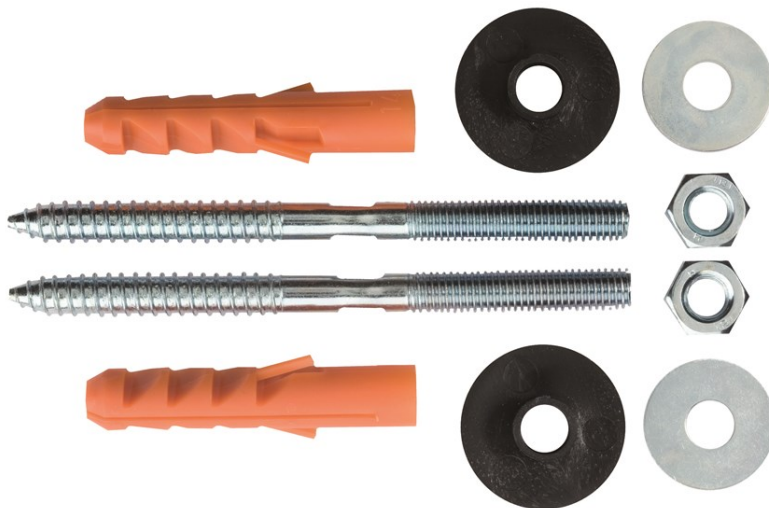

No. 7080 elbow 90°

Size	Item No.
1/2"	7120 07 0012 T
3/4"	7120 07 0034 T
1"	7120 07 0100 T

No. 7120 tee

Size	Item No.
1/2"m x 3/4"f	7130 07 1234 T
3/8"m x 1/2"f	7130 07 3812 T

No. 7130 reducer

No. 5771 fixing set for water boiler